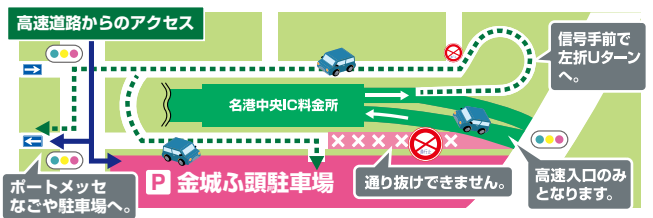

明治安田生命保険相互会社

〒100-0005 東京都千代田区丸の内2-1-1 www.meijiyasuda.co.jp

温泉スタンプラリーで豪華景品をGET!! ペア温泉宿泊券プレゼント

館内スタンプラリー達成者の方に、東海地区4県下にある旅館・ホテルをペアで利用できる無料宿泊券が抽選で9名様に当たります。

1組

〈協賛〉湯元ホテル 小野浦

1組

〈協賛〉伊豆天城船原温泉ものわすれの湯 船原館

1組

〈協賛〉高山グリーンホテル

1組

〈協賛〉旅館 寿亭

開催場所・駐車場のご案内

自動車の場合

- 静岡方面
 東名高速道路【豊田JCT】
 名古屋方面
 名古屋高速3号大高線【名古屋南JCT】
 岐阜方面
 東海北陸自動車道【一宮JCT】
 名神高速道路【小牧IC】
 名古屋高速11号小牧線・1号楠線・3号大高線【名古屋南JCT】
 伊勢・亀山方面
 東名阪自動車道【四日市JCT】

公共交通機関の場合